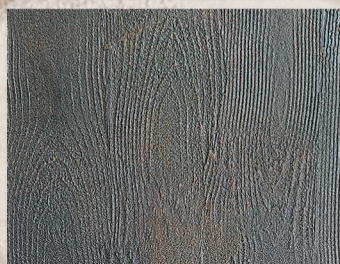

The logo for THRAKON, featuring a stylized orange and blue icon to the left of the word "THRAKON" in white, bold, uppercase letters on a dark blue background.

THRAVertine

Декоративна мазилка с ефект „ТРАВЕРТИН“
за фасадни и интериорни повърхности

Декоративна система **THRAVertine** за ефектно оформление на всякакъв вид минерални повърхности при ново строителство и при реновация на съществуващи сгради.

THRAVertine е отличен избор при:

- ✓ работа върху фасадите на исторически сгради, за пресъздаване на оригинални фасадни стилове и елементи
- ✓ декорация на интериорни повърхности в луксозни сгради, хотели и заведения
- ✓ оформяне на отделни декоративни елементи (колони, пиластри, парапети, камини) като придава неповторима атмосфера на помещенията чрез неограничени цветови възможности и структури
- ✓ създаване на визията на камъка Травертин, класическа фасадна тухла, фугирана зидария, груб бетон, кора на дърво и др.

Минералният състав на мазилката **THRAVertine** ѝ придава отлична паропропускливост и по този начин я прави отлично решение за завършващ, декоративен слой върху фасадни топлоизолационни системи.

Текстурата на мазилката може да бъде гладка, пореста или многослойна като зависи както от въображението на дизайнера и архитекта, така и от креативността и майсторството на изпълнителя на системата. Използването на различни техники и инструменти при структуриране на мазилката предлага неограничени възможности за постигане на оригинална текстура и добавя индивидуален стил и визия на фасадата или на интериорната повърхност.

Мазилката може да се остави бяла или да се защити и декорира с боя от серията STATUS (Emulsion, Artistico, Metallic). Богатият избор на декоративни бои и импрегнатори на водна основа осигурява нейната влагоустойчивост и дълготрайност дори и при тежки атмосферни условия.

Освободете въображението си и творете красота и стил с **THRAVertine**!