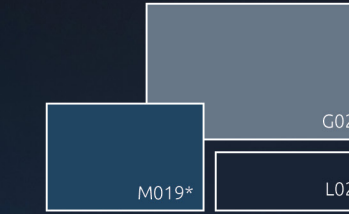

Αναζωογόνηση Refresh

Ζωηρά χρώματα που δίνουν άποψη και κομψότητα στον χώρο.
Vivid colors that give style and a touch of elegance to your space.