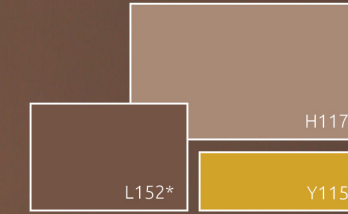

## Στυλ Style

Γήινες αποχρώσεις συνδυασμένες με έντονα χρωματικά σχήματα.  
Earth tones combined with bright color schemes.