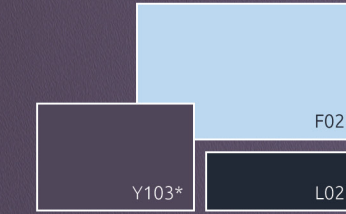

Κύρος Prestige

Τα έντονα χρώματα συνδυασμένα μεταξύ τους, είναι ζωντανά ενώ παράλληλα σας ηρεμούν.
Intense colors mixed together are vibrant and calming all at once.