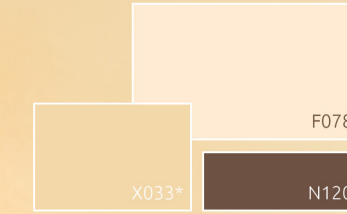

Αρχοντιά Nobility

Μια νότα πολυτέλειας με αποχρώσεις που θα δημιουργήσουν ένα ήρεμο και ταυτόχρονα δυναμικό περιβάλλον.
A touch of luxury shades for a calm and simultaneously dynamic environment.